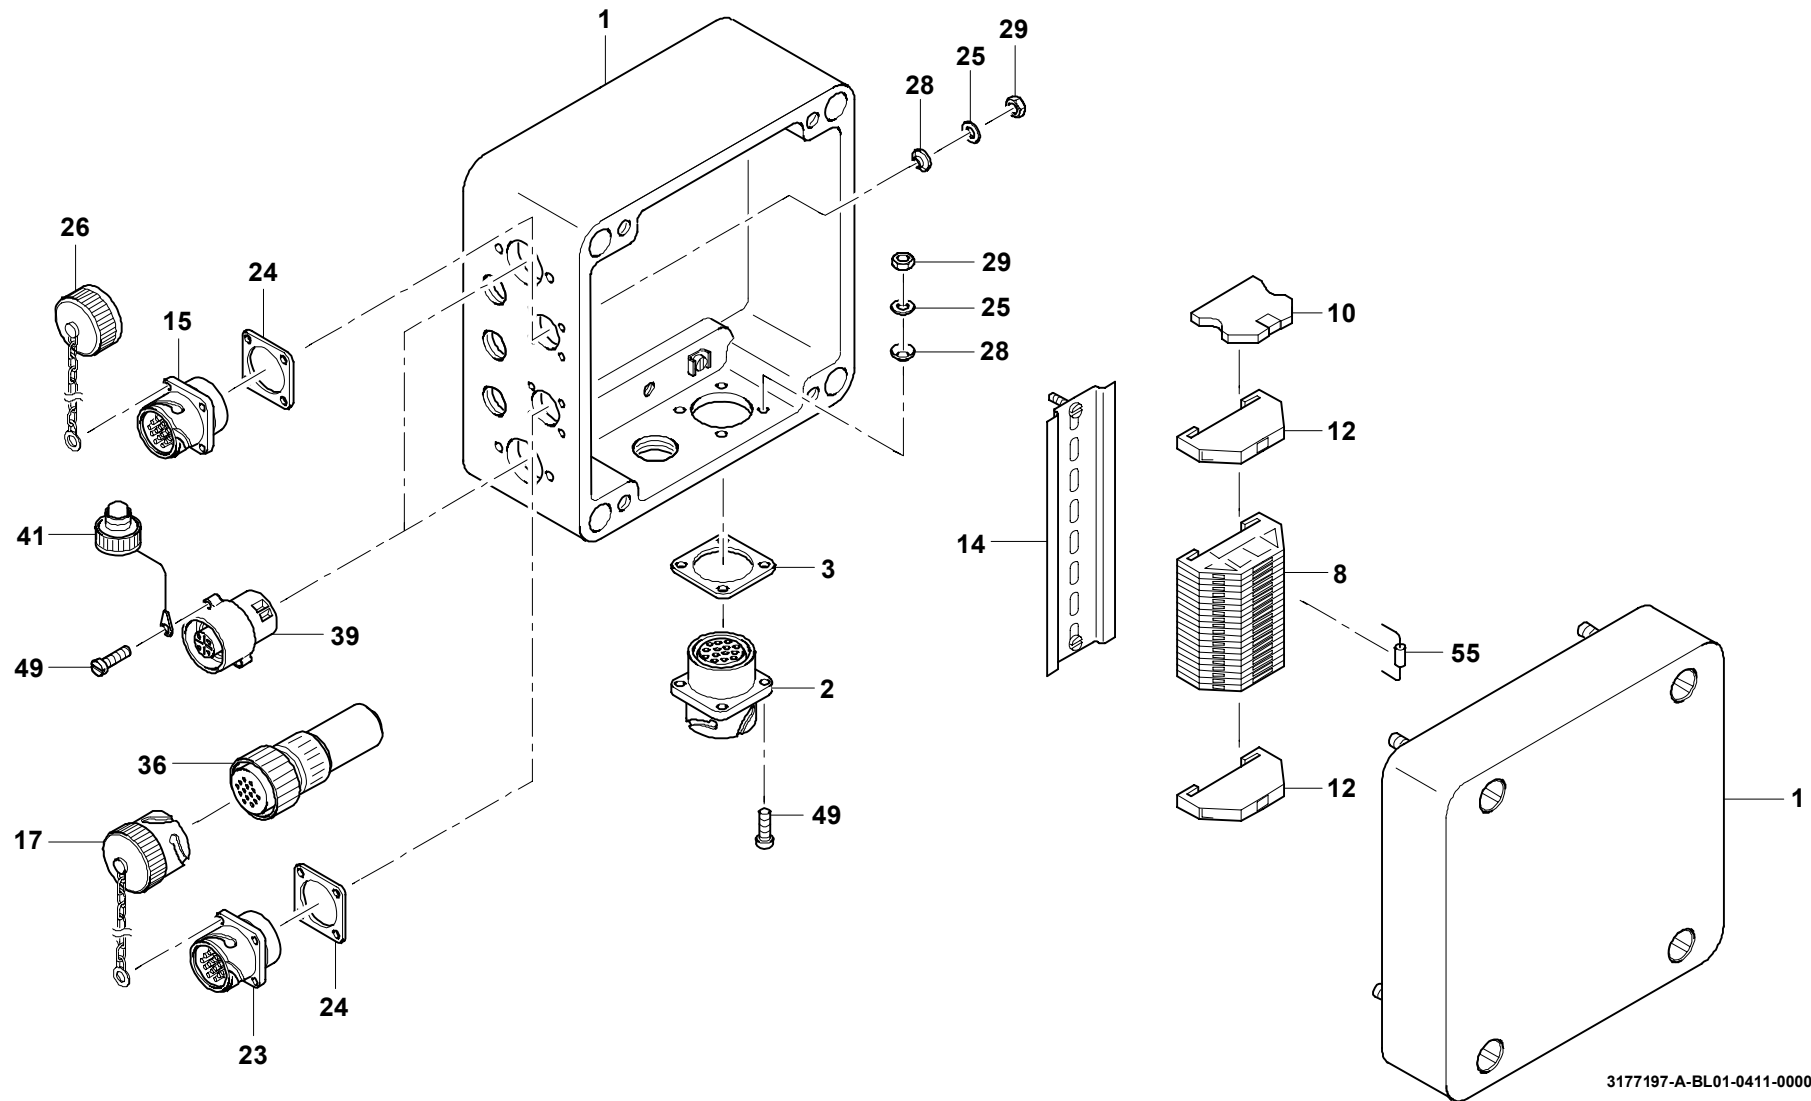

**GROVE**

E.-TEILE KLEMMENKASTEN AUSLEGERKOPF, KAMERA  
 E:-PARTS, TERMINAL BOX BOOM HEAD, CAMERA

BILDТАFЕL  
 PICTORIAL DISPLAY

**GMK 6400**

04.11

**3177197-ETL A**

1/2

**G 806**

3177197-A-BL01-0411-0000

**GROVE**

E.-TEILE KLEMMENKASTEN AUSLEGERKOPF, KAMERA  
 E:-PARTS, TERMINAL BOX BOOM HEAD, CAMERA

BILDTADEL  
 PICTORIAL DISPLAY

**GMK 6400**

04.11

**3177197-ETL A**

2/2

**G 806**

3177197-A-BL02-0411-0000