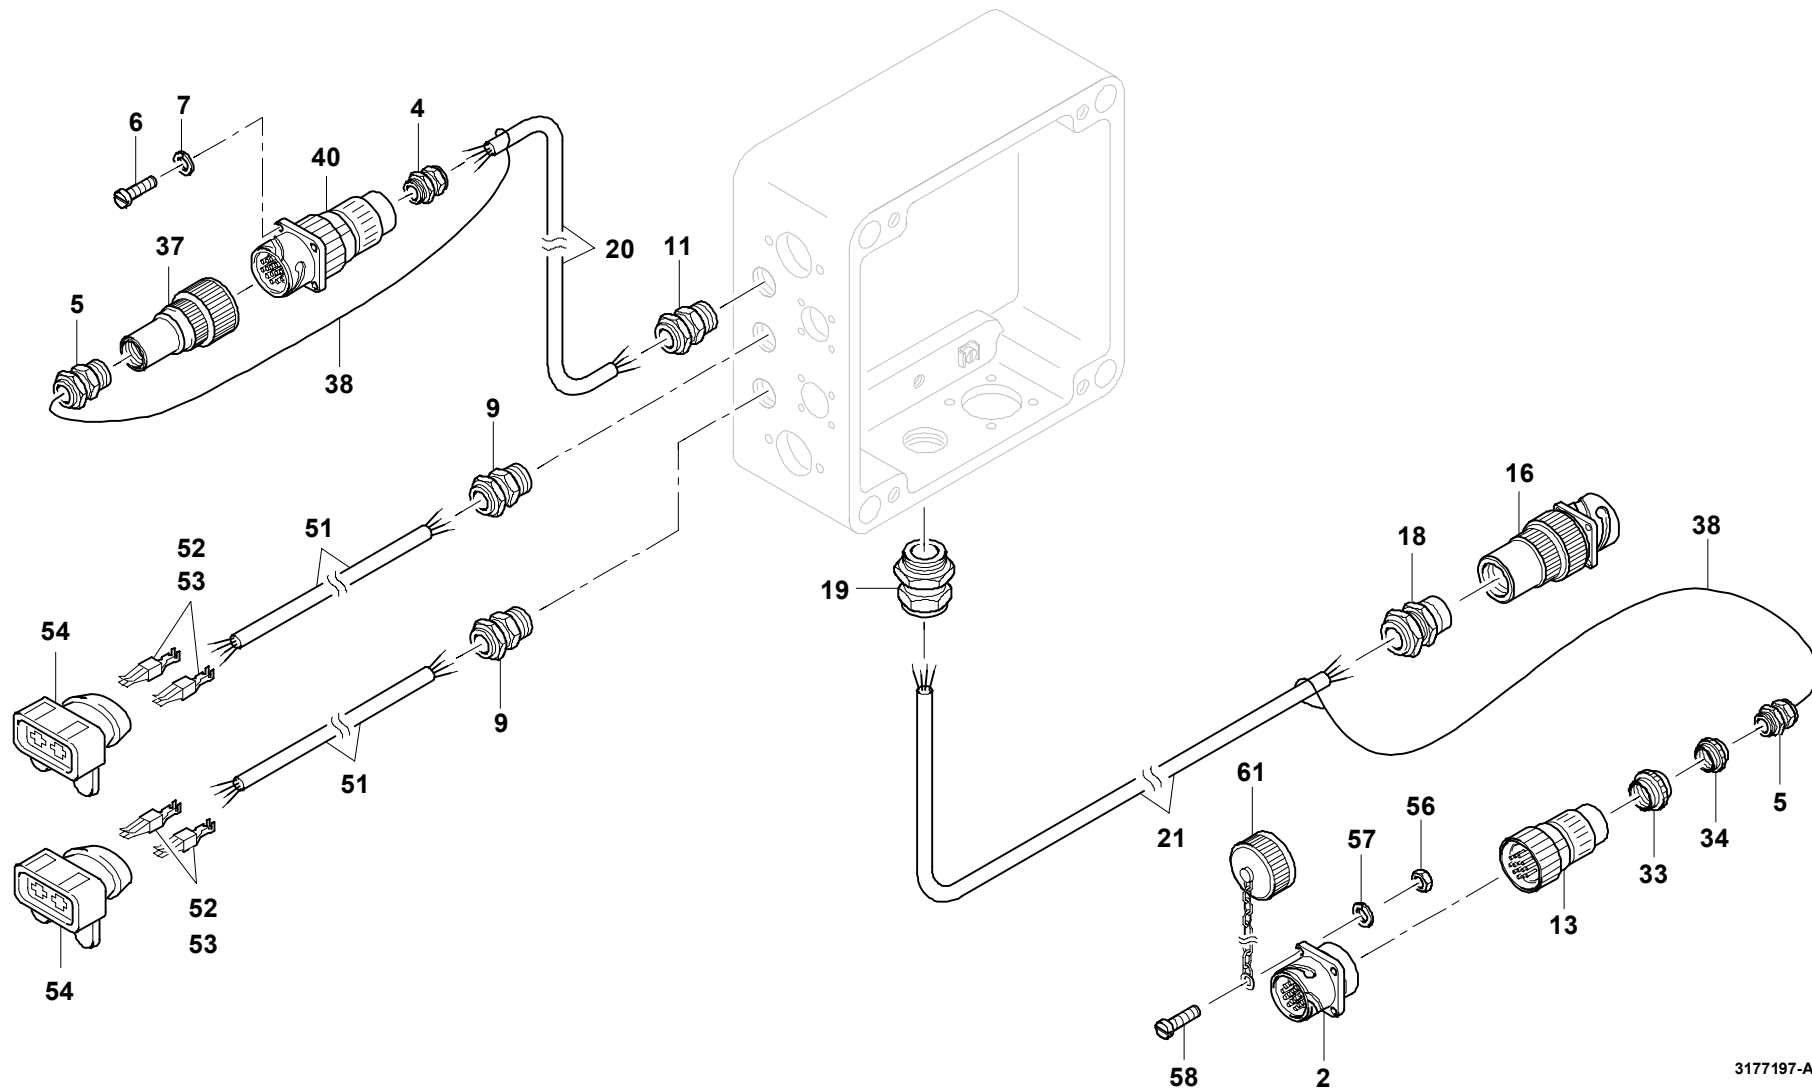

**GROVE**

E.-TEILE KLEMMENKASTEN AUSLEGERKOPF, KAMERA  
 E:-PARTS, TERMINAL BOX BOOM HEAD, CAMERA

BILDТАFЕL  
 PICTORIAL DISPLAY

**GMK 6400**

04.11

**3177197-ETL A**

1/2

**G 806**

3177197-A-BL01-0411-0000

**GROVE**

E.-TEILE KLEMMENKASTEN AUSLEGERKOPF, KAMERA  
 E:-PARTS, TERMINAL BOX BOOM HEAD, CAMERA

BILDTADEL  
 PICTORIAL DISPLAY

**GMK 6400**

04.11

**3177197-ETL A**

2/2

**G 806**

3177197-A-BL02-0411-0000